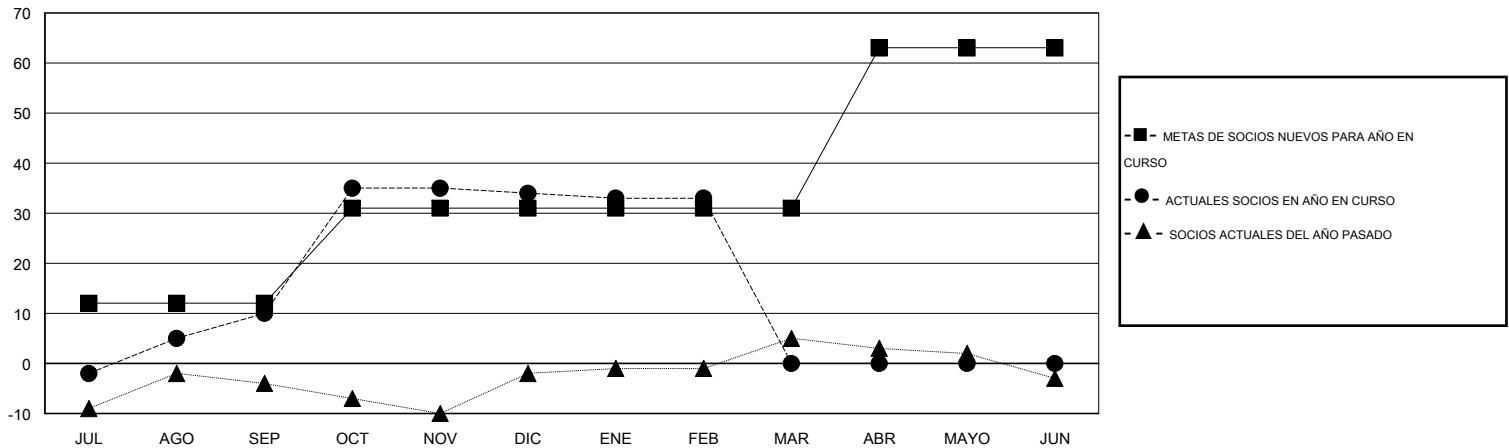

MONTHLY MEMBERSHIP PROGRESS REPORT

District J 3

Results as of: 2/28/2015

GMT: Pedro Marrello

UBICACIÓN URUGUAY

GMT DE AE 3

Clubes					socios				
RESULTADOS DE 2014-2015					RESULTADOS DE 2014-2015				
TRIMESTRE	META DE CLUBES NUEVOS	NUEVOS CLUBES	CLUBES DADOS DE BAJA	GANANCIA/PÉRDIDA NETA	TRIMESTRE	META DE SOCIOS NUEVOS	SOCIOS FUNDADORES Y NUEVOS SOCIOS AÑADIDOS	SOCIOS DADOS DE BAJA	GANANCIA/PÉRDIDA NETA
JUL/AGO/SEP	1	0	0	0	JUL/AGO/SEP	12	27	17	10
OCT/NOV/DIC	0	0	0	0	OCT/NOV/DIC	19	44	20	24
ENE/FEB/MAR	0	0	0	0	ENE/FEB/MAR	0	4	5	-1
ABR/MAYO/JUN	1	0	0	0	ABR/MAYO/JUN	32	0	0	0

METAS Y CIFRA ACUMULATIVA DE CLUBES NUEVOS

METAS Y CIFRA ACUMULATIVA DE SOCIOS

CLUBES DADOS DE BAJA: 0	25 CLUBS OF 38 AÑADIERON 1 O MÁS SOCIOS NUEVOS	<u>DISTRIBUCIÓN POR SEXO</u>
		MASCULINO 506 (56.54%)
		FEMENINO 389 (43.46%)
<u>SOCIOS DADOS DE BAJA</u>	CLIC AQUÍ PARA DATOS DE SALUD DE CLUB	SOCIOS EN UNIDAD FAMILIAR 224
FALLECIDOS 9		CABEZA DE FAMILIA 106
CLUB CANCELADO 0		NO ES CABEZA DE FAMILIA 118
OTRO 33		
TOTAL 42		