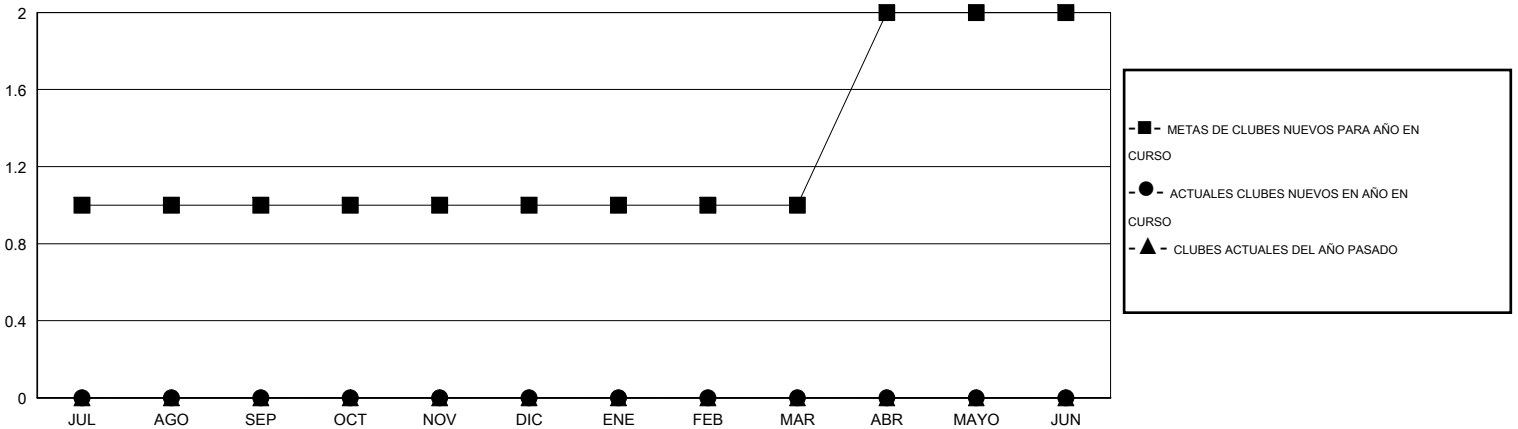

MONTHLY MEMBERSHIP PROGRESS REPORT

District J 3

Results as of: 2/28/2015

GMT: Pedro Marrello

UBICACIÓN URUGUAY

GMT DE AE 3

Clubes					socios				
RESULTADOS DE 2014-2015					RESULTADOS DE 2014-2015				
TRIMESTRE	META DE CLUBES NUEVOS	NUEVOS CLUBES	CLUBES DADOS DE BAJA	GANANCIA/PÉRDIDA NETA	TRIMESTRE	META DE SOCIOS NUEVOS	SOCIOS FUNDADORES Y NUEVOS SOCIOS AÑADIDOS	SOCIOS DADOS DE BAJA	GANANCIA/PÉRDIDA NETA
JUL/AGO/SEP	1	0	0	0	JUL/AGO/SEP	12	27	17	10
OCT/NOV/DIC	0	0	0	0	OCT/NOV/DIC	19	44	20	24
ENE/FEB/MAR	0	0	0	0	ENE/FEB/MAR	0	4	5	-1
ABR/MAYO/JUN	1	0	0	0	ABR/MAYO/JUN	32	0	0	0

METAS Y CIFRA ACUMULATIVA DE CLUBES NUEVOS

METAS Y CIFRA ACUMULATIVA DE SOCIOS

CLUBES DADOS DE BAJA: 0	25 CLUBS OF 38 AÑADIERON 1 O MÁS SOCIOS NUEVOS	<u>DISTRIBUCIÓN POR SEXO</u>
		MASCULINO 506 (56.54%)
		FEMENINO 389 (43.46%)
<u>SOCIOS DADOS DE BAJA</u>	CLIC AQUÍ PARA DATOS DE SALUD DE CLUB	SOCIOS EN UNIDAD FAMILIAR 224
FALLECIDOS 9		CABEZA DE FAMILIA 106
CLUB CANCELADO 0		NO ES CABEZA DE FAMILIA 118
OTRO 33		
TOTAL 42		